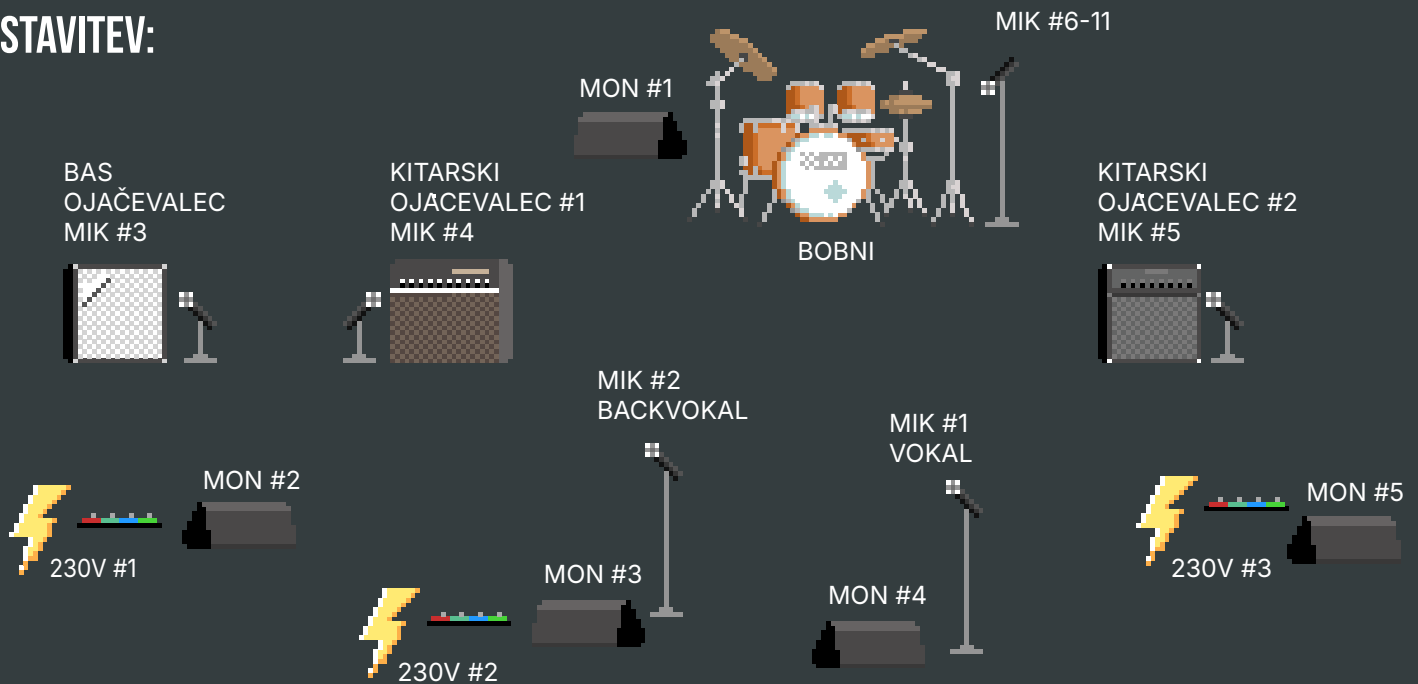

PIKSEL PRFEKT

POSTAVITEV:

IME

Viktor "Viki" Höchtl
Boris Klavžar
Marcel Duh
Denis Toplak
Gregor "Ojki" Ojsteršek

INŠTRUMENT

vokal
kitara / backvokal
kitara
bas kitara
bobni

OJAČEVALEC

/
kitarski ojačevalec #1
kitarski ojačevalec #2
bas ojačevalec
/

MIKROFONI

SM58 (mik #1) ali ekvivalent
SM58 (mik #2) in SM57 (mik #4) ali ekvivalent
SM57 (mik #5) ali ekvivalent
SM57 (mik #3) ali ekvivalent
set mikrofонов za bobne (mik #6-11)

HRANA & PIJACA:

PLATO
LAŠKEGA

VEZ
VODE

3x VLKA
PIZZA

ČEKLISTA:

- | | | |
|--|----------------------------------|--------------------------------|
| <input type="checkbox"/> KIT. OJAČ. #1 | <input type="checkbox"/> MIK #1 | <input type="checkbox"/> PIVO |
| <input type="checkbox"/> KIT. OJAČ. #2 | <input type="checkbox"/> MIK #2 | <input type="checkbox"/> VODA |
| <input type="checkbox"/> BAS OJAČ. | <input type="checkbox"/> MIK #3 | <input type="checkbox"/> PIZZA |
| <input type="checkbox"/> MON #1 | <input type="checkbox"/> MIK #4 | |
| <input type="checkbox"/> MON #2 | <input type="checkbox"/> MIK #5 | |
| <input type="checkbox"/> MON #3 | <input type="checkbox"/> MIK #6 | |
| <input type="checkbox"/> MON #4 | <input type="checkbox"/> MIK #7 | |
| <input type="checkbox"/> MON #5 | <input type="checkbox"/> MIK #8 | |
| <input type="checkbox"/> 230V #1 | <input type="checkbox"/> MIK #9 | |
| <input type="checkbox"/> 230V #2 | <input type="checkbox"/> MIK #10 | |
| <input type="checkbox"/> 230V #3 | <input type="checkbox"/> MIK #11 | |